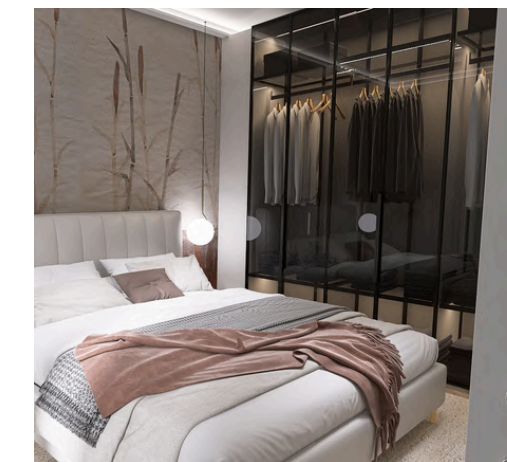

INTERIOR GALLERY