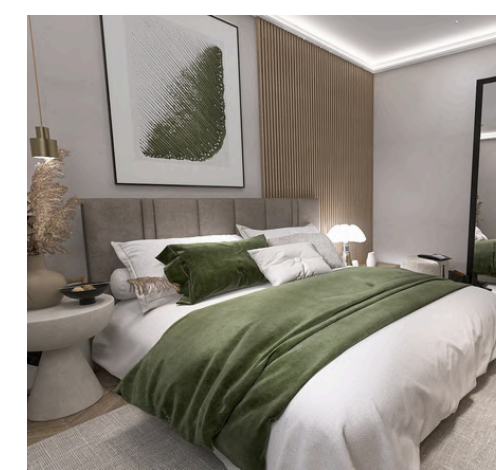

ELEGANZA SU 3 LIVELLI

Al piano terra, il soggiorno open space, elegante e luminoso, si apre su un giardino privato curato nei minimi dettagli, mentre cucina di design e spazi funzionali completano l'ambiente con raffinatezza.

Al piano superiore, la zona notte offre la camera padronale con balcone e due camere aggiuntive, accompagnate da bagni esclusivi; il terrazzo panoramico con giardino pensile regala luce, privacy e un'oasi di pura serenità.

Al piano interrato, una taverna accogliente, la cantina vini e gli spazi multifunzionali si aprono su un cavedio esterno che illumina e ariosa gli ambienti, trasformando ogni momento in un'esperienza di relax e piacere senza pari.